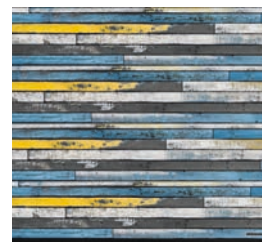

41 Vintage Boards⁹⁾

Durch die Dekorwiederholung (Rapport) und einem Dekorversatz zwischen den Lamellen entsteht eine harmonische, lebendige Oberflächenansicht.

Rapports:

¹⁾ 943 mm	⁶⁾ 1325 mm
²⁾ 1072 mm	⁷⁾ 1440 mm
³⁾ 1105 mm	⁸⁾ 1800 mm
⁴⁾ 1260 mm	⁹⁾ 3000 mm
⁵⁾ 1300 mm