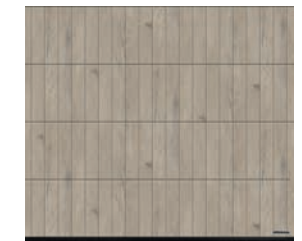

52 Malt Oak

53 Burned Oak

54 Sheffield

56 Whiteoiled Oak

57 Whitewashed Oak

Die sechs Dekore überzeugen mit einer stilvollen Toransicht, die sich fließend in die Architektur Ihres Zuhauses einfügt. Die aufgedruckten senkrechten Sicken bilden zusammen mit den Dekoren in Längsmaserungen ein harmonisches Tordesign.