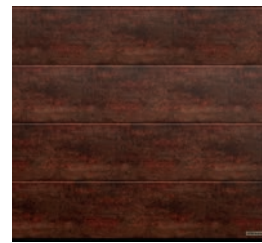

37 Stadelholz grau¹⁾

38 Teak⁵⁾

42 Walnuss Terra⁵⁾

44 Walnuss Kolonial⁵⁾

45 White brushed²⁾

46 White Oak³⁾

47 Whiteoiled Oak⁵⁾

48 Whitewashed Oak⁵⁾

49 NEU. Winchester Oak⁶⁾

Duragrain Vertical-Design

Der besondere Akzent mit senkrechter Sickenoptik

17 NEU. Limestone⁹⁾

18 Moca⁵⁾

19 Rusty Steel⁵⁾

28 Nature Oak⁵⁾

29 NEU. Night Oak³⁾