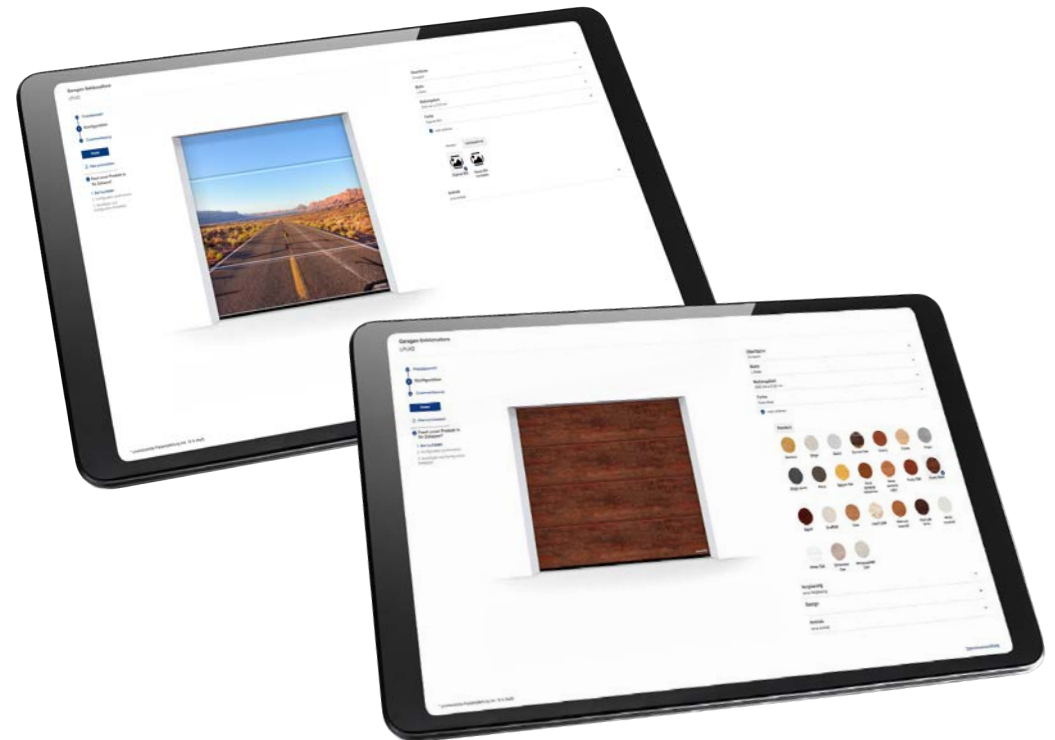

→ Alle Motive finden Sie im Hörmann Konfigurator unter www.hoermann.de/konfigurator

Fahrzeuge

Städte

Wälder

Tiere

Landschaften

Sonstige Motive

X-Large-Motiv mit Oberflächenansicht

X-Large-Motiv mit Holzansicht (Bsp.: Used Oak)

Symbolhafte Darstellung der Torgröße 2500 × 2125 mm

Konfigurator

Mit wenigen Klicks zum Wunschtor

Mit unserem Konfigurator für Tore und Türen können Sie bequem zu Hause auf Ihrem PC oder Tablet viele Gestaltungs- und Produktvarianten ausprobieren. Durch die Auswahl von Tortyp, Oberfläche, Farbe und Größe stellen Sie sich Ihr Wunschtor mit wenigen Klicks zusammen und sehen zusätzlich die unverbindliche Preisempfehlung Ihrer Konfiguration. Wenn Sie dann noch ein Bild Ihres Hauses hochladen und das Tor in Ihrer Garagenöffnung platzieren, sehen Sie schon vorher, wie gut Ihr neues Garagentor zu Ihrem Zuhause passt.

→ Den Hörmann Konfigurator finden Sie unter www.hoermann.de/konfigurator

Duragrain Oberfläche

Mit hochwertiger Beschichtung

Duragrain
höchst kratzfest

- 1** doppelwandige Lamelle
- 2** Verzinkung
- 3** Grundbeschichtung
- 4** innovativer Digitaldruck
- 5** Hochfester Schutzlack