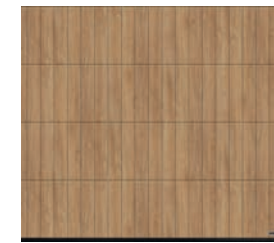

Duragrain Vertical-Design

Der besondere Akzent mit senkrechter Sickenoptik

Durch die Dekorwiederholung (Rapport) und einem Dekorversatz zwischen den Lamellen entsteht eine harmonische, lebendige Oberflächenansicht.

Rapports:

¹⁾ 943 mm	⁶⁾ 1325 mm
²⁾ 1072 mm	⁷⁾ 1440 mm
³⁾ 1105 mm	⁸⁾ 1800 mm
⁴⁾ 1260 mm	⁹⁾ 3000 mm
⁵⁾ 1300 mm	

52 Malt Oak

Die sechs Dekore überzeugen mit einer stilvollen Toransicht, die sich fließend in die Architektur Ihres Zuhauses einfügt. Die aufgedruckten senkrechten Sicken bilden zusammen mit den Dekoren in Längsmaserungen ein harmonisches Tordesign.

→ Die Detailabbildungen finden Sie ab Seite 8.

→ Die Detailabbildungen finden Sie ab Seite 50.